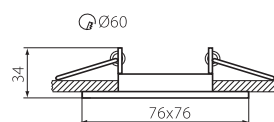

Kanlux

ALOR DSL-W	26726	biały / white / белый
ALOR DSL-B	26727	czarny / black / черный
ALOR DSL-C	26728	chrom / chrome / хром
ALOR DSL-C/M	26729	matowy chrom / matt chrome / матовый хром
ALOR DSL-BR/M	26730	matowy mosiądz / matt brass / матовая латунь

12V
220-240V~
IP
20

max 35

EAC

CE